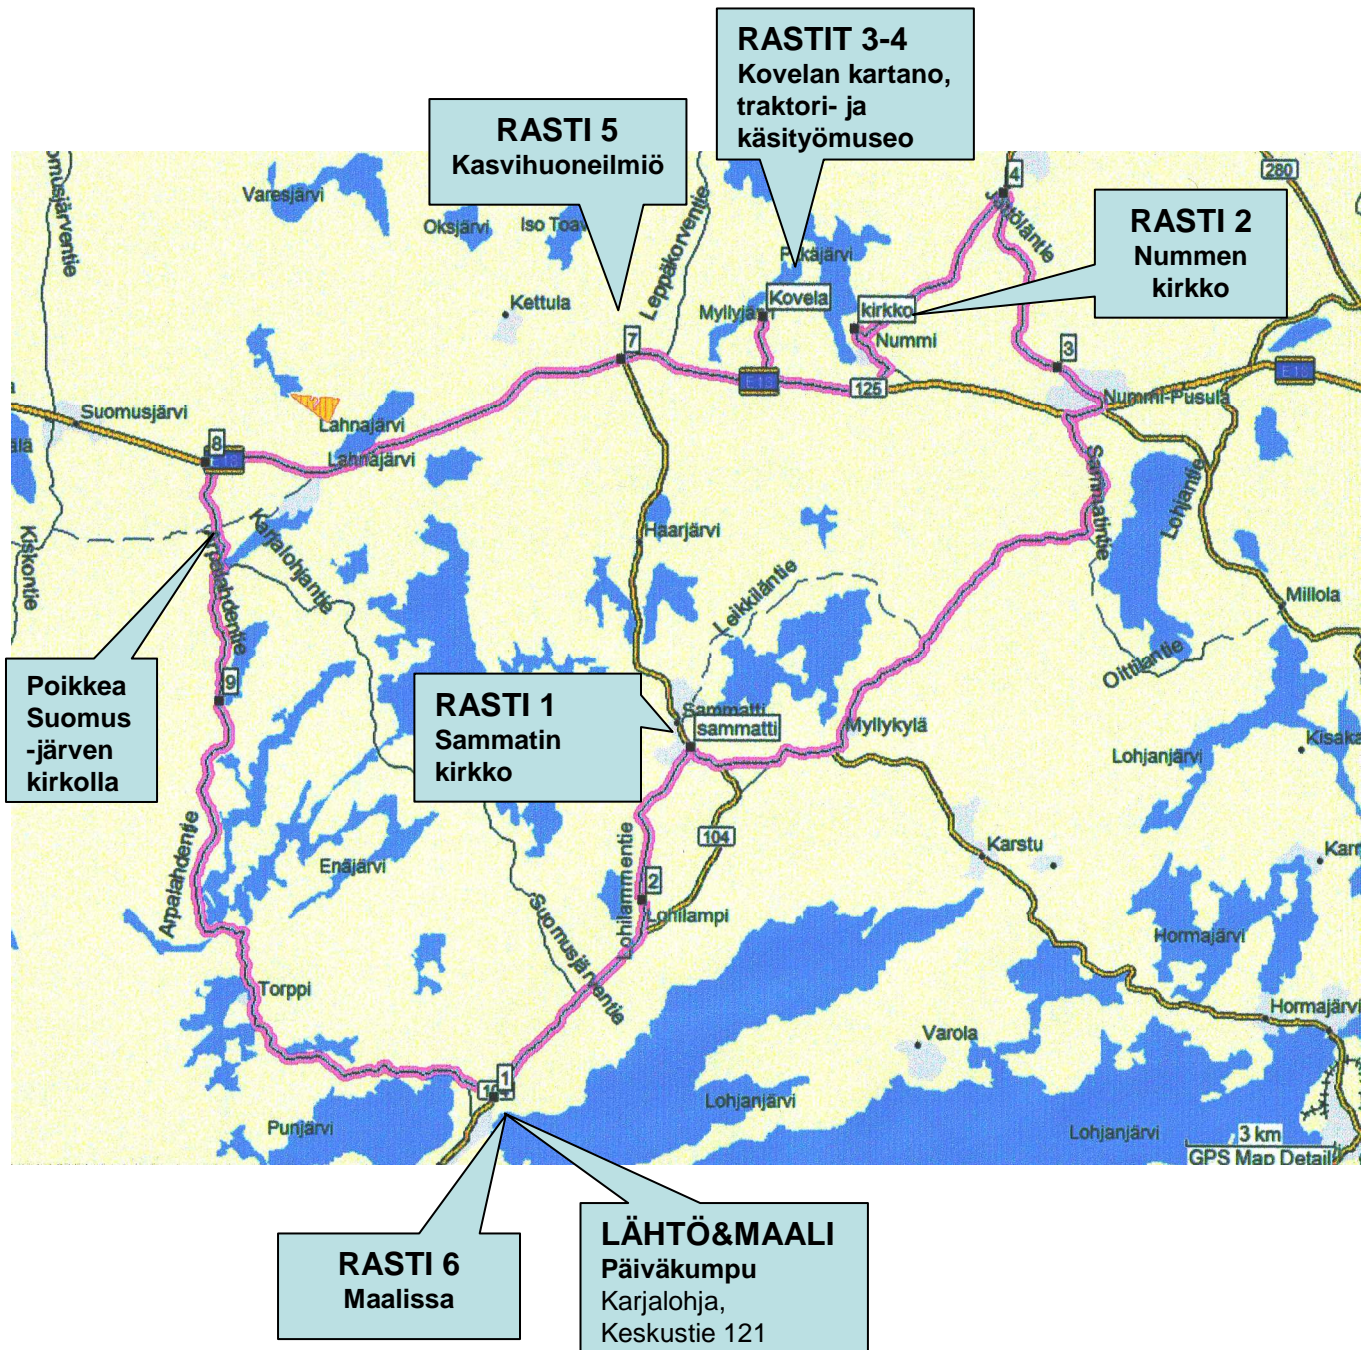

Helatorstaiajot 13.5.2010

Reittikartta

Reitti 72 km: Karjalohja -Sammatti-Nummi-Suomusjärvi-Karjalohja